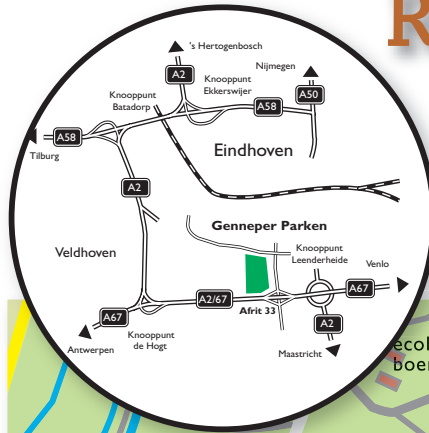

## Voetbalvereniging RPC Eindhoven

**Genneper  
Parken**

### Parkeren

Voetbalvereniging RPC ligt in het sport- en recreatiegebied Genneper Parken. U bereikt het gebied heel eenvoudig vanaf snelweg A2/A67, afslag 33 (Waalre/Valkenswaard). Volg daarna de ANWB-borden 'Genneper Parken'. Op de plattegrond is met rode pijlen de autoroute naar het parkeerterrein aangegeven. Vanaf het parkeerterrein kunt u de looproute volgen, zoals deze met de grijze pijlen is aangegeven. Wij wensen u veel sportplezier!